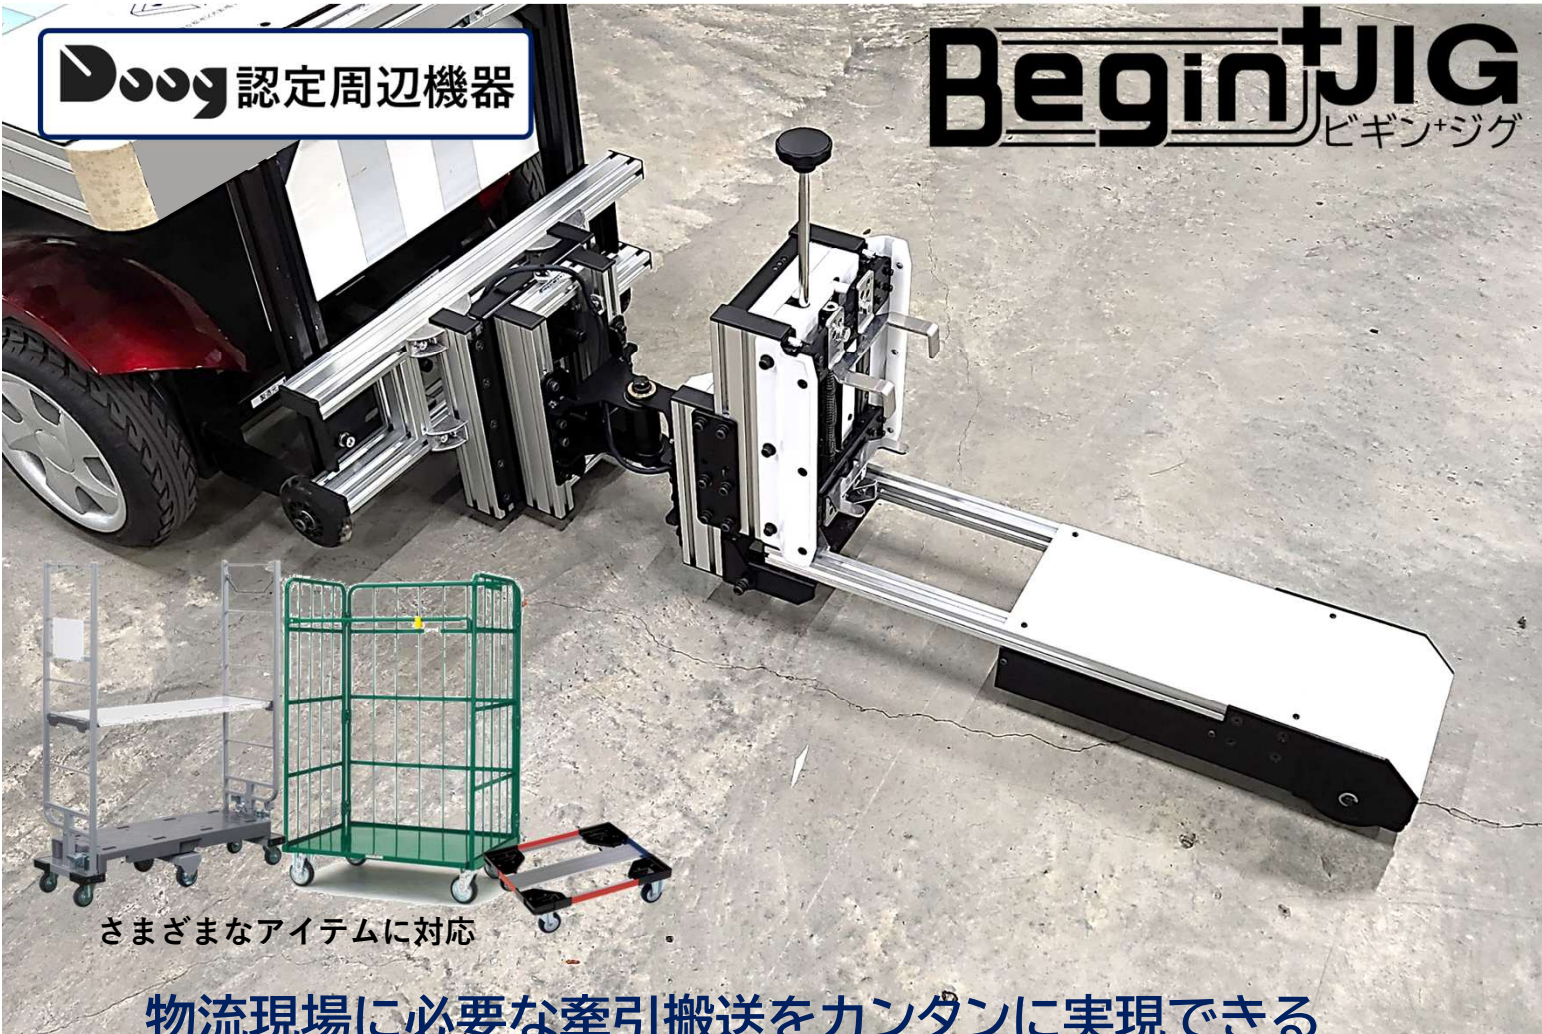

THOUZER

サウザーシリーズ用

牽引治具

Doog 認定周辺機器

Begin+JIG

ビギン+ジグ

さまざまなアイテムに対応

物流現場に必要な牽引搬送をカンタンに実現できる

全自在輪キャスター台車を牽引しても「振られない」技術

ワンタッチ連結

安定走行

フローティング

自動切離し

対応機種

サウザーミニ・スタンダード・ジャイアントを選択ください
Eシリーズで使用できます

お問合せ・ご相談は