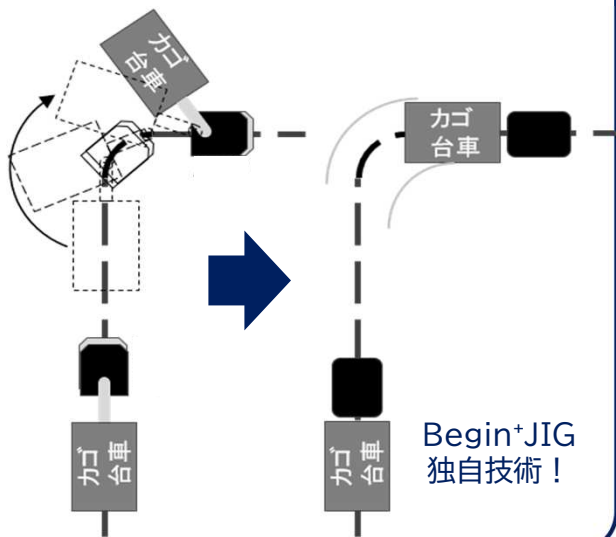

THOUZER

サウザーシリーズ用

牽引治具

Doog 認定周辺機器

Begin+JIG

ビギン+ジグ

さまざまなアイテムに対応

物流現場に必要な牽引搬送をカンタンに実現できる

全自在輪キャスター台車を牽引しても「振られない」技術

ワンタッチ連結

安定走行

フローティング

自動切離し

対応機種

サウザーミニ・スタンダード・ジャイアントを選択ください
Eシリーズで使用できます

お問合せ・ご相談は