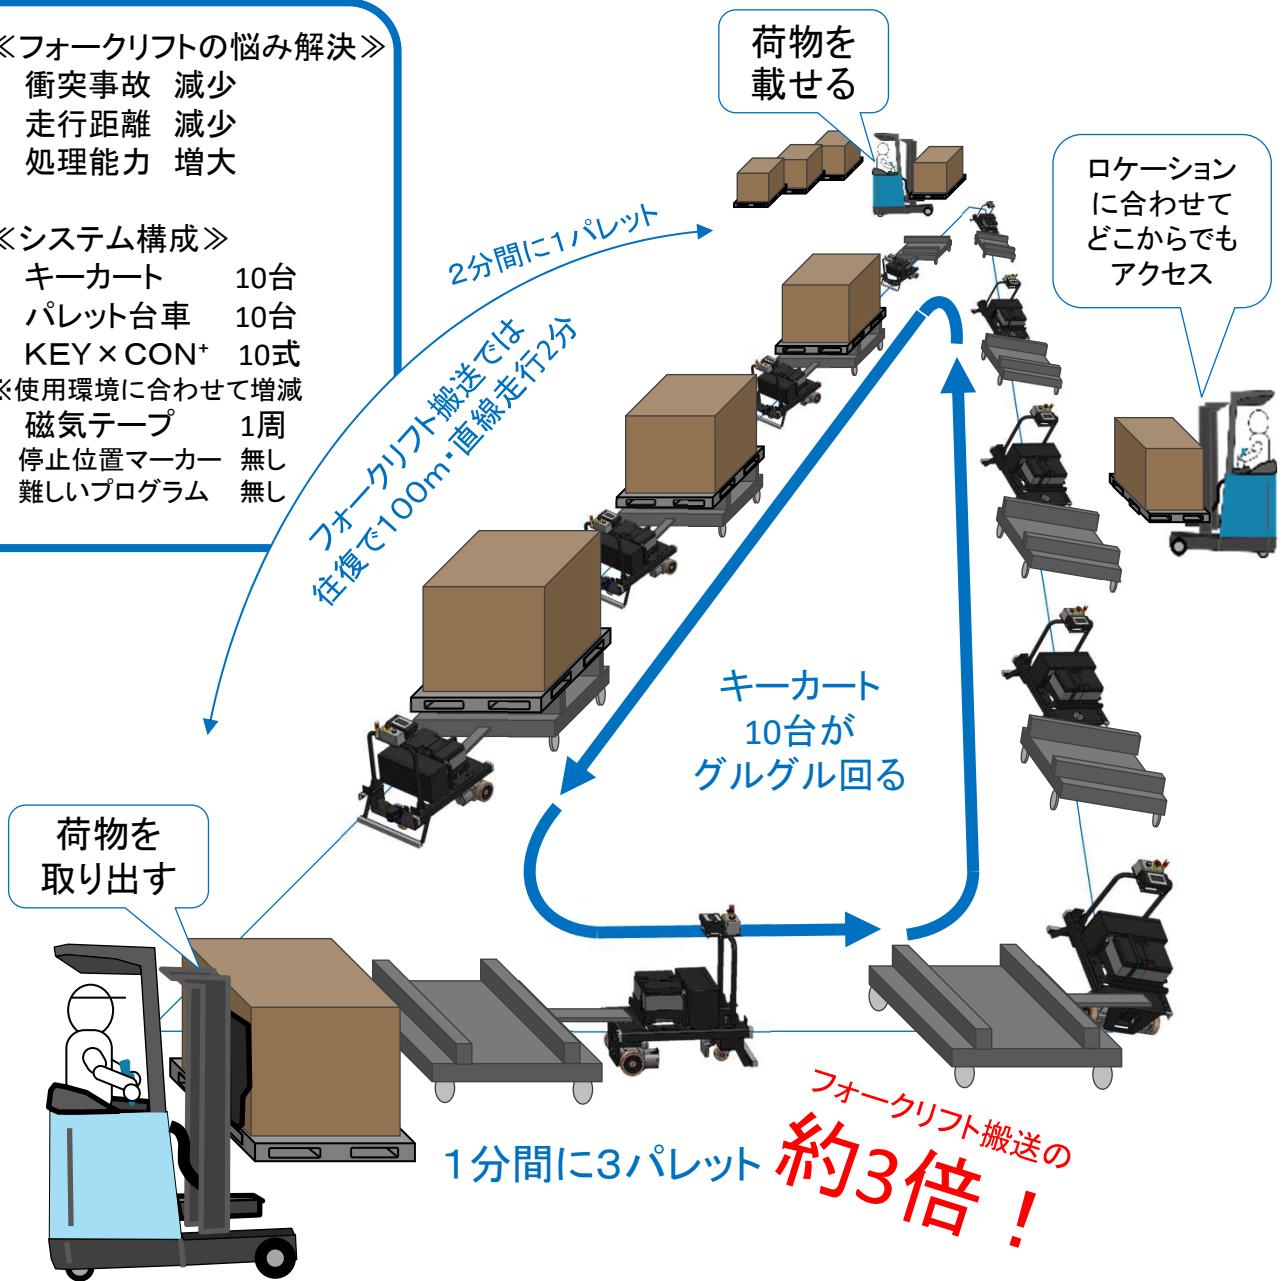

回る 物流

回るAGV/パレット搬送

キーカートにパレット台車を繋ぎ
キーカート用リモコン KEY×CON+を
組み合わせることで非常に効率の良いパレット搬送を実現
大量のパレット入・出荷に低価格で、高効率なシステムを

回るAGVパレット搬送

《フォークリフトの悩み解決》

- ・ 衝突事故 減少
- ・ 走行距離 減少
- ・ 処理能力 増大

《システム構成》

- ・ キーカート 10台
- ・ パレット台車 10台
- ・ KEY×CON+ 10式
- ※使用環境に合わせて増減
- ・ 磁気テープ 1周
- ・ 停止位置マーカー 無し
- ・ 難しいプログラム 無し

パレット搬送を支えるKEY×CON+の機能

【機能①リモコン】

【機能②ペースメーカー】