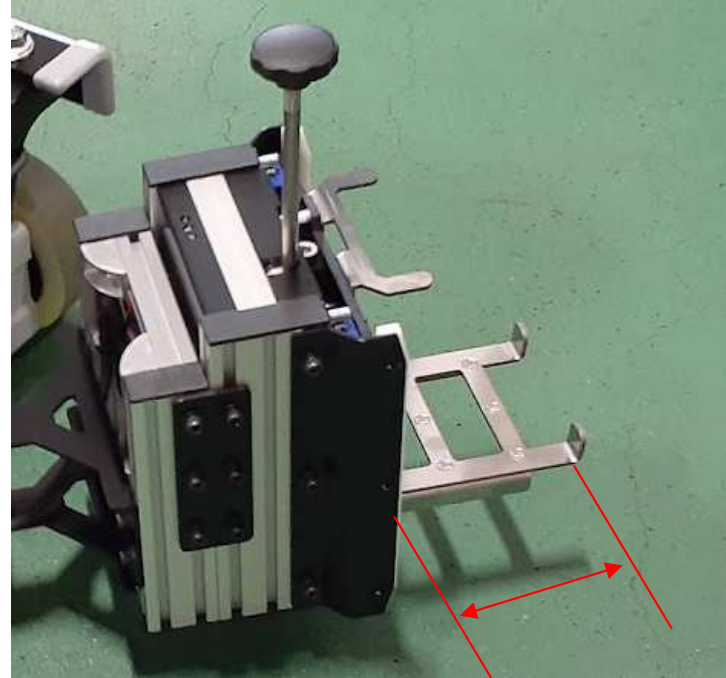

6輪カート 仕様確認箇所

爪の長さを確認したい

フレームの長さを知りたい

裏側に飛び出して爪に干渉するものが無いかを確認したい