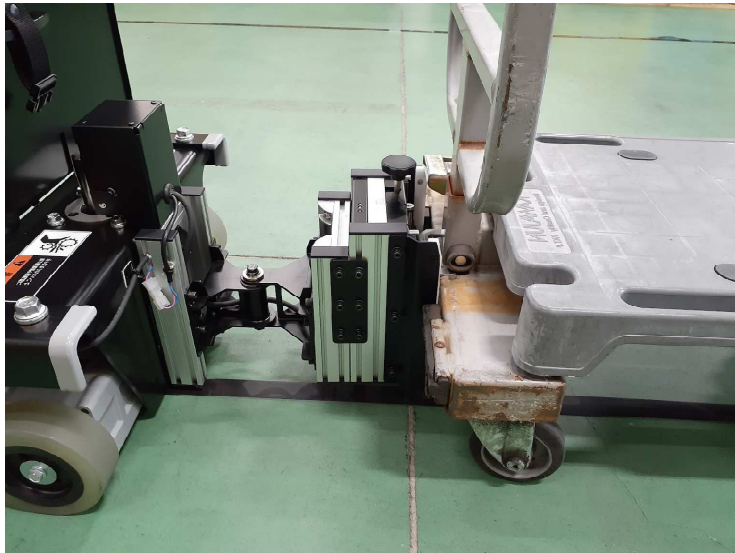

6輪カート 仕様確認箇所

爪の長さを確認したい

フレームの長さを知りたい

裏側に飛び出して爪に干渉するものが無いかを確認したい