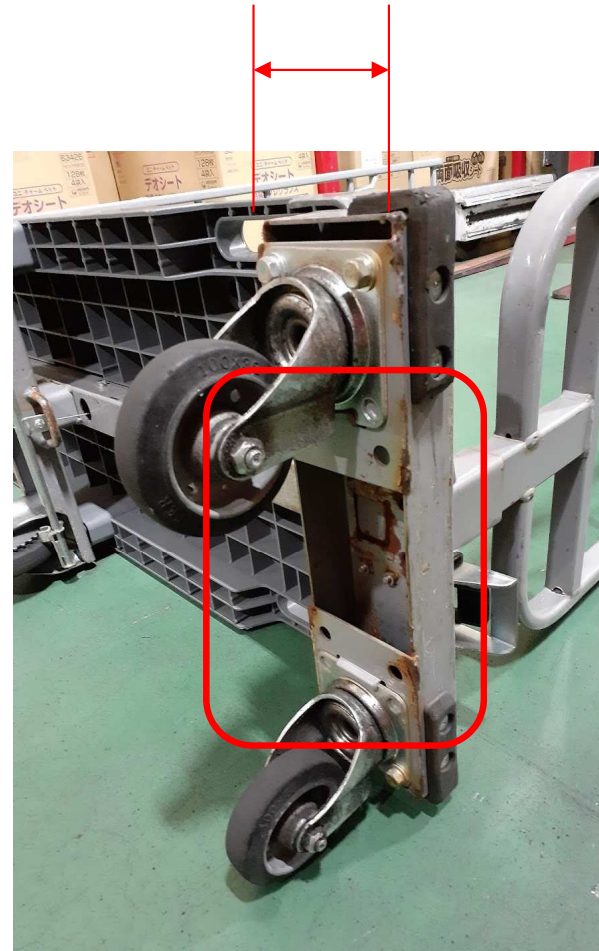

6輪カート 仕様確認箇所

爪の長さを確認したい

フレームの長さを知りたい

裏側に飛び出して爪に干渉するものが無いかを確認したい